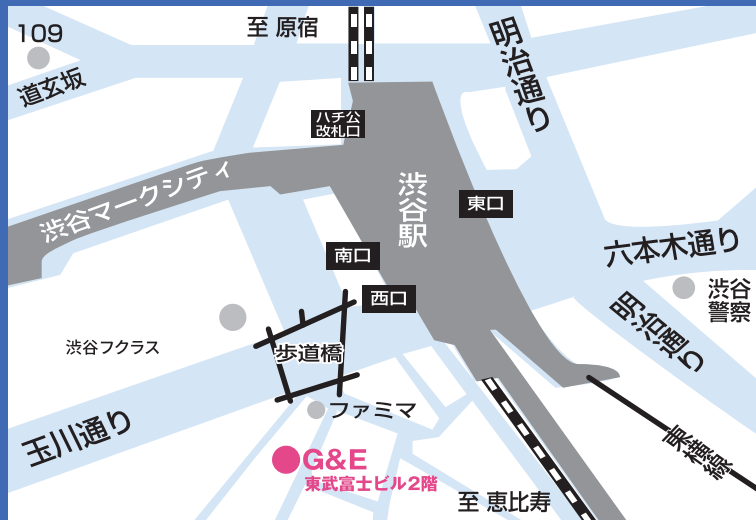

ACCESS

交通アクセス

渋谷駅から徒歩 **3**分

G&E BUSINESS SCHOOL

パチンコ業界への就職を目指すための専門スクール

〒150-0031 東京都渋谷区桜丘町24-4 東武富士ビル2F

03-5428-6331 10時～19時(土日・祝日除く)

WEB SITE