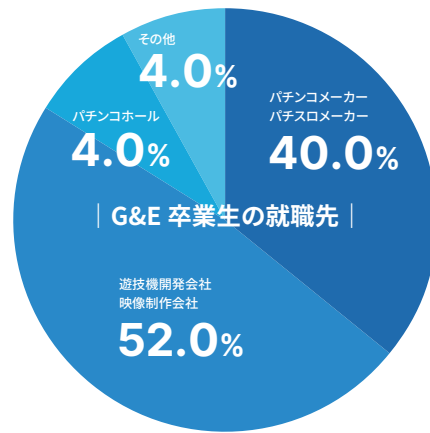

就職実績

あらゆる企業・職種で卒業生が活躍

G&Eビジネススクールは出資会社6社をはじめ、パチンコメーカー・パチスロメーカー・遊技機開発会社、遊技機販売会社、広告代理店・出版社、パチンコホール等々、パチンコ・パチスロ業界企業に高い就職実績を誇っています。

また、アニメ・映像制作会社、ゲーム開発会社など、エンターテインメント産業全般にも高い就職実績を有しており、あらゆる企業・あらゆる職種で卒業生が活躍しています。

直近3年間の就職率

G&Eビジネススクールに共同出資する業界大手6社

これまでの主な就職実績

パチンコメーカー・パチスロメーカー

- 株式会社エンターライズ
- 株式会社オーイズミ
- 株式会社北電子
- 株式会社三洋物産
- サミー株式会社
- 株式会社サンセイアールアンドディ
- 株式会社大都技研
- ネット株式会社
- 株式会社バイオニア
- 株式会社平和
- 山佐ネクスト株式会社
- 株式会社ユニバーサルエンターテインメント

※掲載順は順不同です。
※一部抜粋しての掲載です。

完全就職保証制度

産学協同の強みを活かした就職支援

業界経験豊かな出資会社社員による手厚い就職サポート体制と、多くの卒業生の活躍が、年々増える求人・就職実績に直結しています。

SUPPORT 01	履歴書・職務経歴書・ エントリーシート等の添削	強みや経験を活かす書類作成をサポート
SUPPORT 02	業界内のさまざまな 企業から多くの求人	唯一の教育機関だからこそできるG&E限定の求人
SUPPORT 03	採用面接、ノウハウ伝授 &事前リハーサル	面接で自分の想いを上手く伝えるための準備をサポート

G&Eの完全就職保証制度とは

G&Eビジネススクールは卒業時までには皆様の就職が決まるように様々な支援を行ってまいります。万が一、卒業時に就職が決まっていな
方には、卒業後も就職が決まるまで支援を継続してまいります。2年制コースの方については、就職が決まるまで特別講義を受講し、さらな
るスキルアップを目指していただきつつ、スキルに応じた求人を適宜ご紹介してまいります。

CHECK